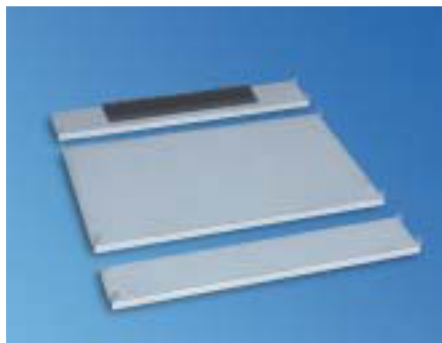

PNR00005

Нижняя панель с кабельным вводом

1. **Комплект поставки:**
2. 3 панели
   - 1 планка со щетками
   - крепежные элементы

Цвет/поверхность:
- листовая сталь, пассивирование цинком

Высота, Unit	Ш	Г	В	№ заказа	Кол-во
600	800			11202810	1
800	800			11202850	1
800	900			11202860	1
600	900			11202820	1
600	1000			11202830	1