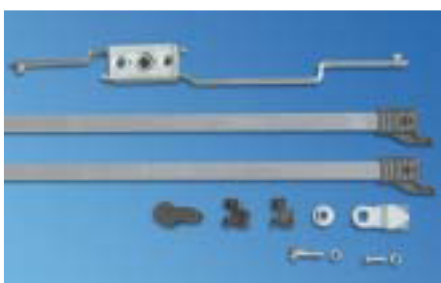

PNR00009

Набор для перехода на замок с 3 точками крепления

Комплект поставки:
- 1 запорный механизм
- 2 запорные пластины

- крепежные элементы

Высота, Unit	Ш	Г	В	№ заказа	Кол-во
42				11214370	1
47				11214380	1