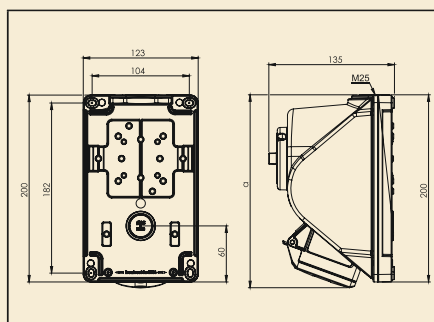

COMBO-POL

Розетки для монтажа на поверхность 16А / 32А

Connection
to the future

Отличие:

- Современный дизайн
- Удобство и свобода подключения

Технические характеристики

- Корпус из ударопрочного пластика
- Удобное подключение
- Ввод кабеля М25 сверху, Ø 25мм снизу
- Брызгозащищенные IP44, водонепроницаемые IP67 по запросу
- Все внешние металлические детали сделаны из нержавеющей стали
- Ручка выключателя в положении ВЫКЛ. фиксируется замком (Ø дужки замка 40мм)
- Выключатель АС 22А, отключаемая способность 10кА(EN 60947-3)- выкл. все розетки одновременно
- Различные модификации розеток СЕЕ от 16А 3полюсных до 32А 5полюсных так же доступно с одной или двумя розетками стандарта “шuko”
- Модификации с розетками на 32А с дополнительным предохранителем на 10А

Код изделия / Номер для заказа	Ампер	Кол-во полюсов	Выключатель	Розетки шуко (DIN49440)	Упаковка шт.
96061350	16А	3	0 - 1	0	1
96061351				1	
96061352				2	
96061450	16А	4	0 - 1	0	1
96061451				1	
96061452				2	
96061550	16А	5	0 - 1	0	1
96061551				1	
96061552				2	
96062350	32А	3	0 - 1	0	1
96062351				1	
96062352				2	
96062450	32А	4	0 - 1	0	1
96062451				1	
96062452				2	
96062550	32А	5	0 - 1	0	1
96062551				1	
96062552				2	
960614501	16А	4	L - 0 - R	0	1
960615501	16А	5	L - 0 - R	0	1
960624501	32А	4	L - 0 - R	0	1
960625501	32А	5	L - 0 - R	0	1

Количество полюсов	3			4			5		
	Ампер								
Ампер	16			32					
а	208	209	207	211	211	212			
Вес [гр./шт.]	675	695	705	755	780	805			

Официальный дистрибутор
Компания "АйСизС"

ICS

тел./факс: +7 495 720 4900
 тел.: +7 495 720 4902
 веб: www.icsgroup.ru
 почта: ics@icsgroup.ru